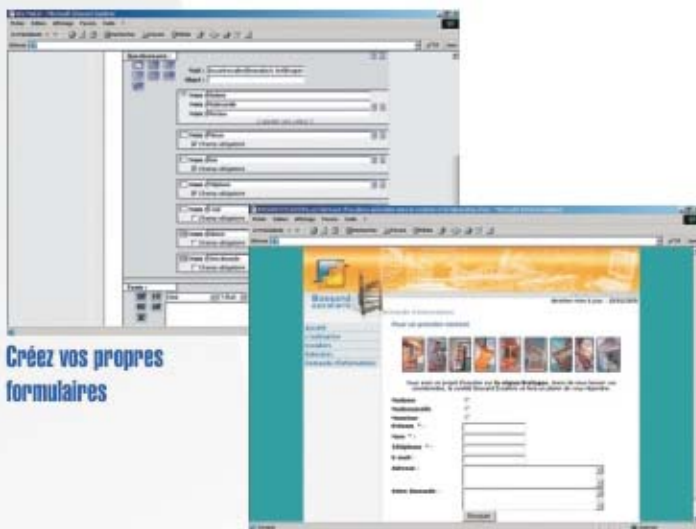

> www.optima-concept.com

Interface graphique personnalisée

Intégration de photos

Accès sécurisé à l'administration de votre site

Gérez l'arborescence de votre site

Changez vos textes et images à volonté

Créez vos propres formulaires

Consultez vos statistiques de connexion

Devenez autonome dans la gestion de votre site

Quelques exemples de sites

www.abce.org

www.wibrace.org

www.jaudy-guindy-bizien.org

www.jean-hervoche.com

www.labutte.fr